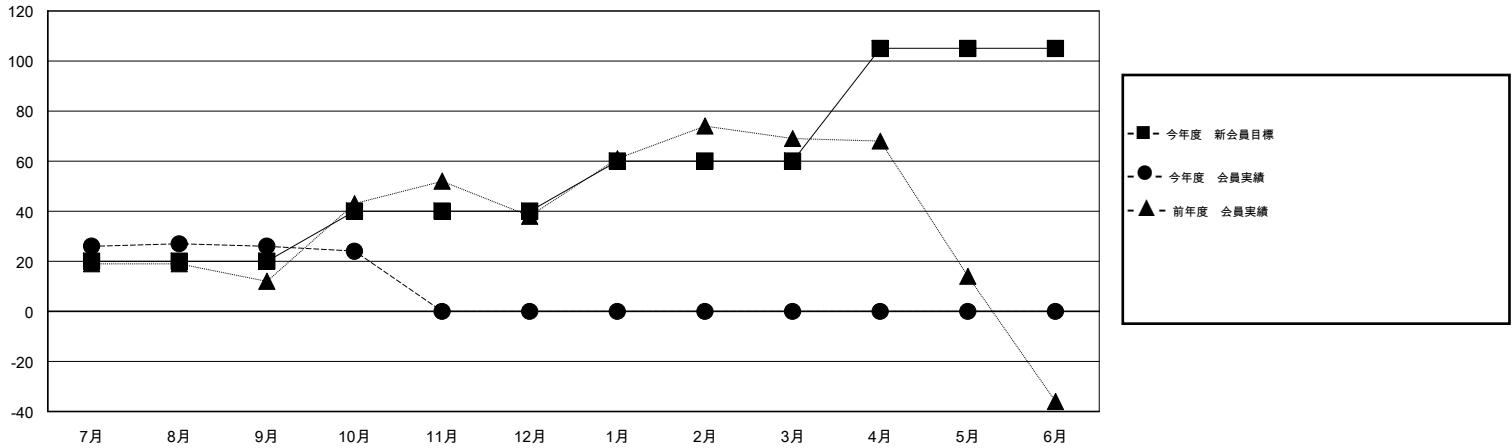

# MONTHLY MEMBERSHIP PROGRESS REPORT

District 331 C

Results as of: 10/31/2016

GMT: Masayuki Kaneko

地域 JAPAN

GMT会則地域 5-Jap

クラブ					名				
結果: 2016-2017					結果: 2016-2017				
四半期	新クラブ目標	新クラブ	解散クラブ	純増/減	四半期	新会員目標	チャーターメン バー/新会員	退会者	純増/減
7月/8月/9月	0	0	0	0	7月/8月/9月	20	58	32	26
10月/11月/12月	0	0	0	0	10月/11月/12月	20	3	5	-2
1月/2月/3月	0	0	0	0	1月/2月/3月	20	0	0	0
4月/5月/6月	1	0	0	0	4月/5月/6月	45	0	0	0

新クラブ目標及び実績累計

会員目標及び実績累計

解散クラブ: 0	29 CLUBS OF 51 一名以上の新会員を登録	男女別
		男性 1,589 (81.49%)
		女性 361 (18.51%)
退会者	<a href="#">健康診断データはこちら</a>	家族会員 629
物故会員 8		世帯主 292
クラブ解散 0		世帯主以外 337
その他 29		
合計 37		